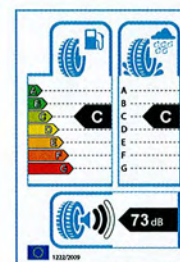

KSM

295/80R22.5

152/148M TL

Asse sterzante

Armorsteel KSM, pneumatico per asse sterzante, adatto per autocarri e bus, caratterizzato da una resa chilometrica ottimale e grande robustezza.

M+S

KSM

315/70R22.5

154/150L TL

Asse sterzante

Armorsteel KSM, pneumatico per asse sterzante che, a una buona resa chilometrica, unisce doti di robustezza e aderenza.

M+S

KDM+

295/80R22.5

152/148M TL

Asse trattivo