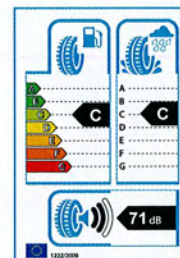

KSM

295/80R22.5

152/148M TL

Asse sterzante

Armorsteel KSM, pneumatico per asse sterzante, adatto per autocarri e bus, caratterizzato da una resa chilometrica ottimale e grande robustezza.

M+S

KSM

315/70R22.5