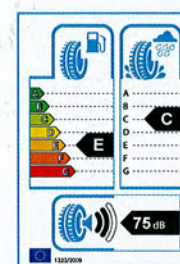

Kelly Armorsteel

KSM

295/80R22.5

152/148M TL

Asse sterzante

Armorsteel KSM, pneumatico per asse sterzante, adatto per autocarri e bus, caratterizzato da una resa chilometrica ottimale e grande robustezza.

M+S

KSM

315/70R22.5

154/150L TL

Asse sterzante

Armorsteel KSM, pneumatico per asse sterzante che, a una buona resa chilometrica, unisce doti di robustezza e aderenza.

M+S

KDM+

295/80R22.5

152/148M TL

Asse trattivo

Armorsteel KDM+, pneumatico tassellato per asse trattivo. Il disegno del battistrada è studiato per aumentare la resistenza agli strappi e facilitare l'espulsione del pietrisco.

M+S

KDM+

315/70R22.5

154/150L TL

Asse trattivo

Armorsteel KDM+, pneumatico tassellato per asse trattivo. La miscela specifica offre un consumo regolare; il disegno del battistrada assicura aderenza e trazione.

M+S